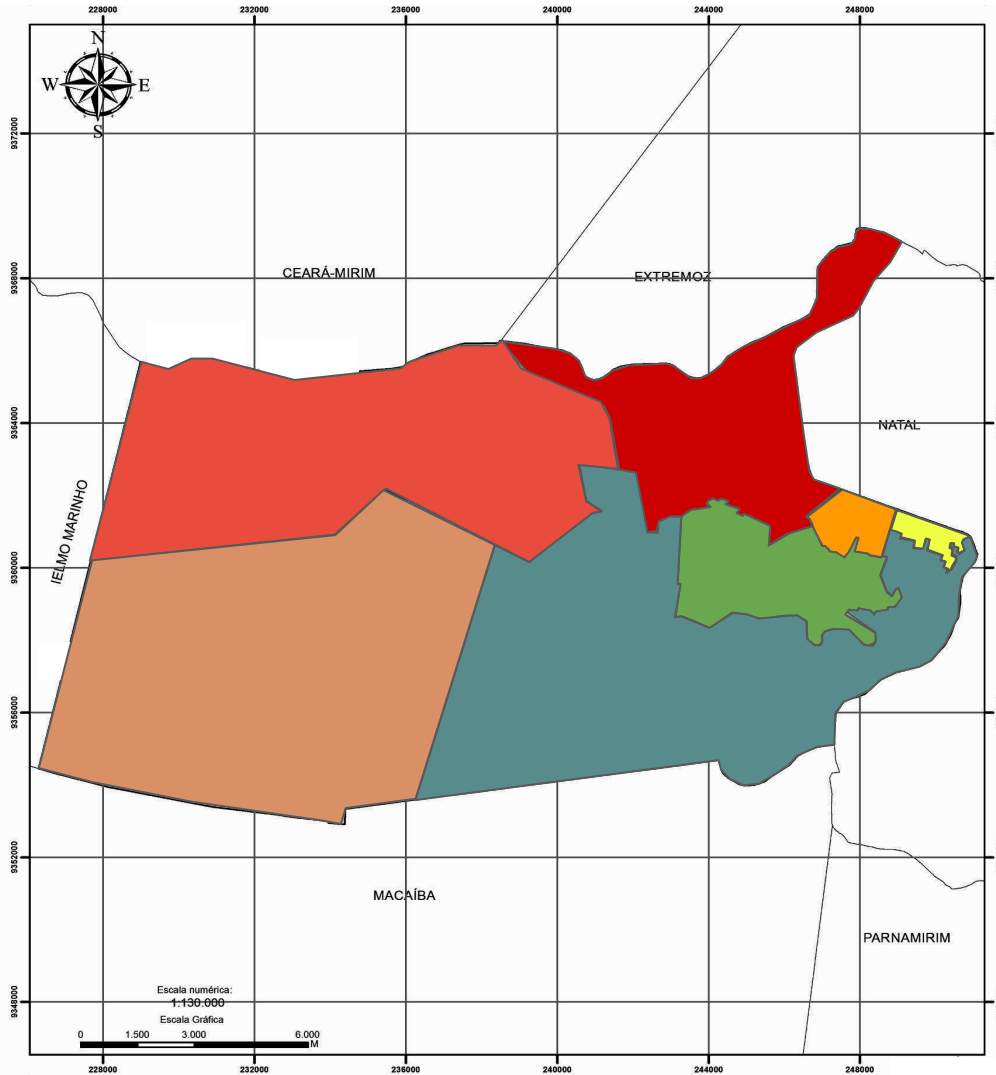

## SETORIZAÇÃO DO MUNICÍPIO - Reuniões comunitárias

PREFEITURA DE  
**SÃO GONÇALO  
DO AMARANTE - RN**

**SÃO GONÇALO  
DO AMARANTE**  
LUGAR DE FÉ, CULTURA E OPORTUNIDADE

# SETORIZAÇÃO DE SÃO GONÇALO DO AMARANTE/RN PARA REALIZAÇÃO DAS REUNIÕES COMUNITÁRIAS

## Legenda

**Setor 1:**

Jardim Lola.

**Setor 2:**

Amarante, Novo Amarante e Golandim

**Setor 3:**

Jardins, Olho d'água Carrilho, Nova Zelândia, Guajiru, Jardim Petrópolis.

**Setor 4:**

Santo Antônio, Barreiros, Novo Santo Antônio, Regomoleiro, Marbela.

**Setor 5:**

Centro, Guanduba, Jacaré-mirim, Oiteiros, Uruaçu, Pajuçara, Padre João Maria, Santa Terezinha.

**Setor 6:**

Poço de pedra, Rio da Prata, Alagadiço grande, Barro duro, Ladeira Grande, Tapará, Igreja nova, Campinas, Bela vista, Genipapo.