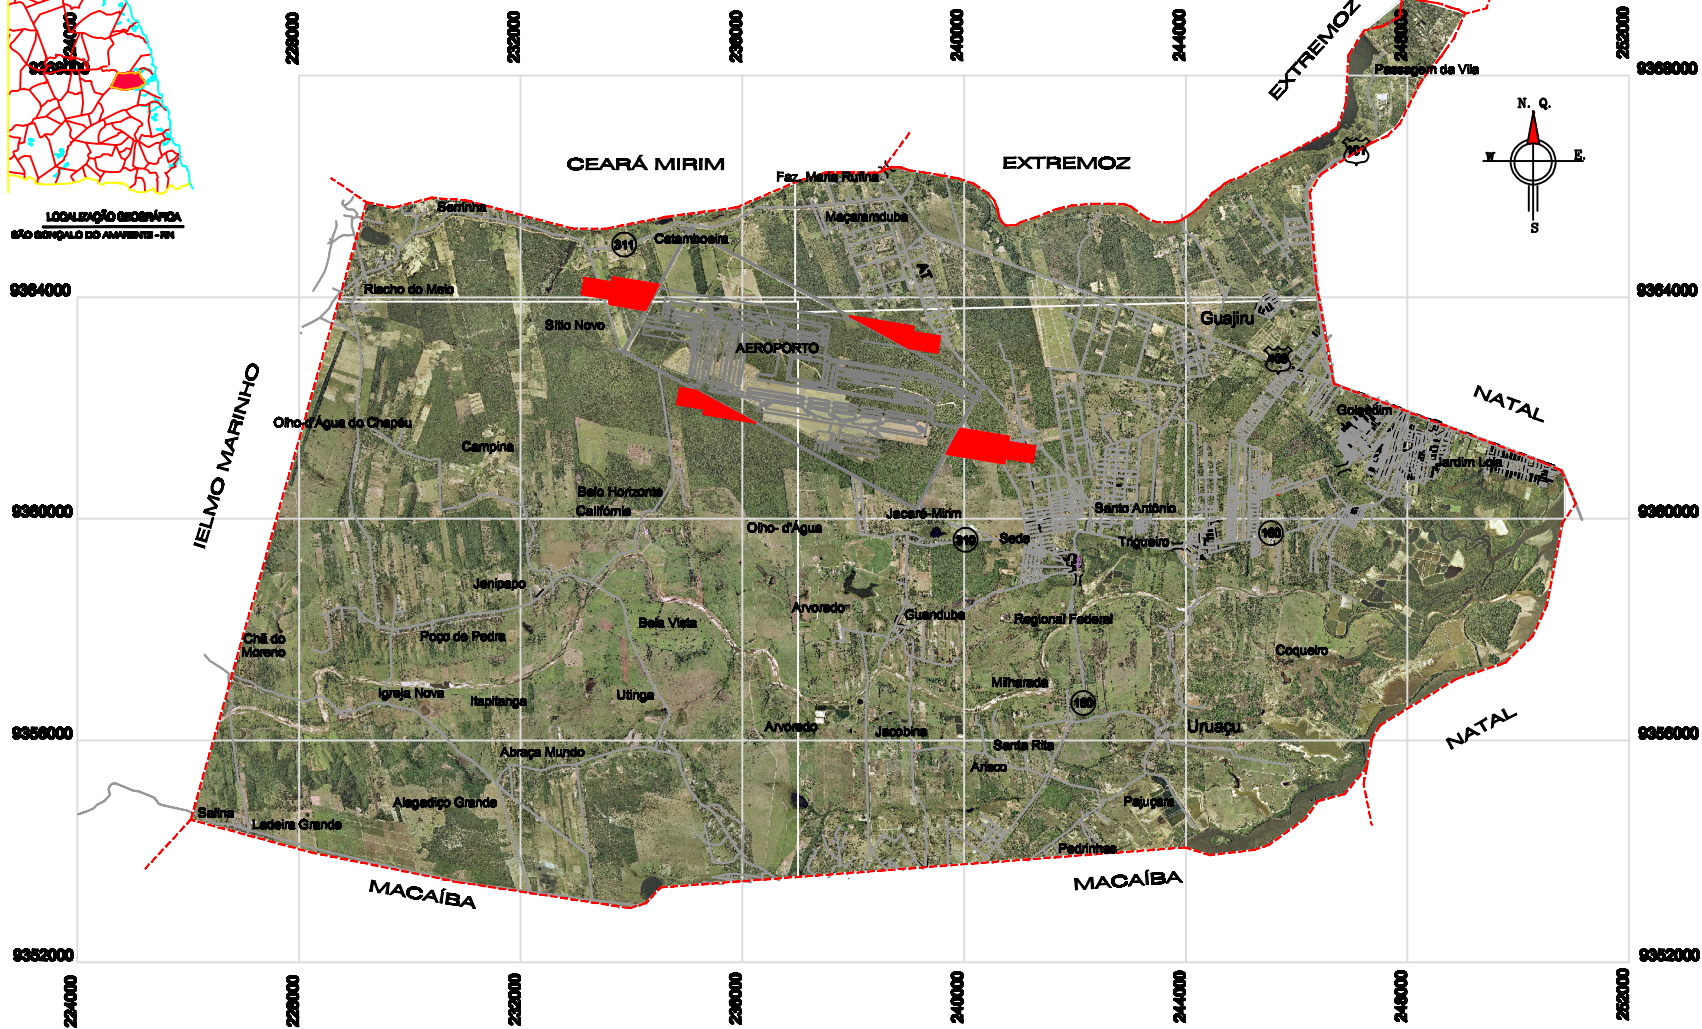

SISTEMA VIÁRIO EXISTENTE
IRREGULARIDADES DE FUNDIÁRIAS
LIMITE MUNICIPAL
ÁREAS NON EDIFICÁVEIS
ESCALA GRÁFICA

MUNICÍPIO DE SÃO GONÇALO DO AMARANTE / RN
PLANO DIRETOR MAPA ANEXO DA LEI
ÁREAS ESPECIAIS - MAPA 05
Autorizado por: JAMES GALADO em: JULHO / 2008
Elaborado por: ALDEN JERONIMO em: 05