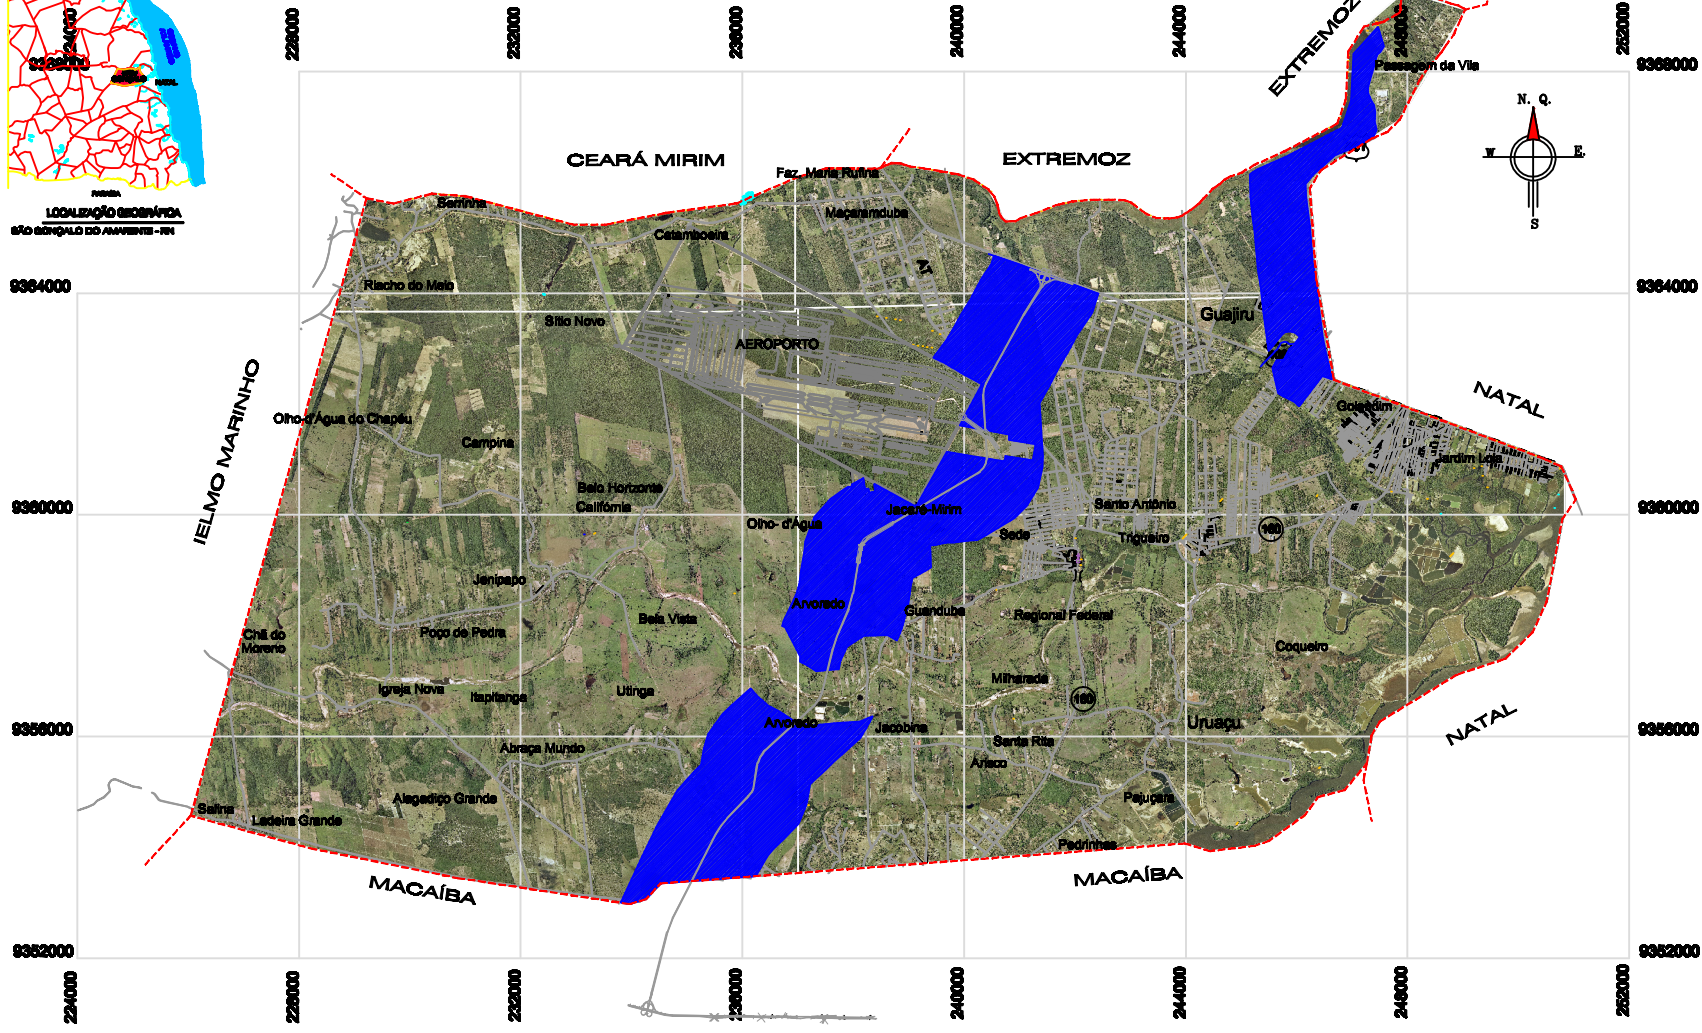

- SISTEMA VIÁRIO EXISTENTE
- RIOS, LAGOS
- INDICAÇÕES DE ZONAS
- ACESSO AO AEROPORTO
- LIMITE MUNICIPAL

ÁREA DE INTERESSE INDUSTRIAL, COMERCIAL E SERVIÇO

MUNICÍPIO DE SÃO GONÇALO DO AMARANTE / RN		
PLANO DIRETOR MAPA ANEXO DA LEI		
ÁREAS ESPECIAIS - MAPA 04		
AUTOR	DATA	REVISÃO
JAMES GALADO	JULHO / 2008	
REVISOR	FOLHA	
ALISON JERONIMO DE OLIVEIRA	04