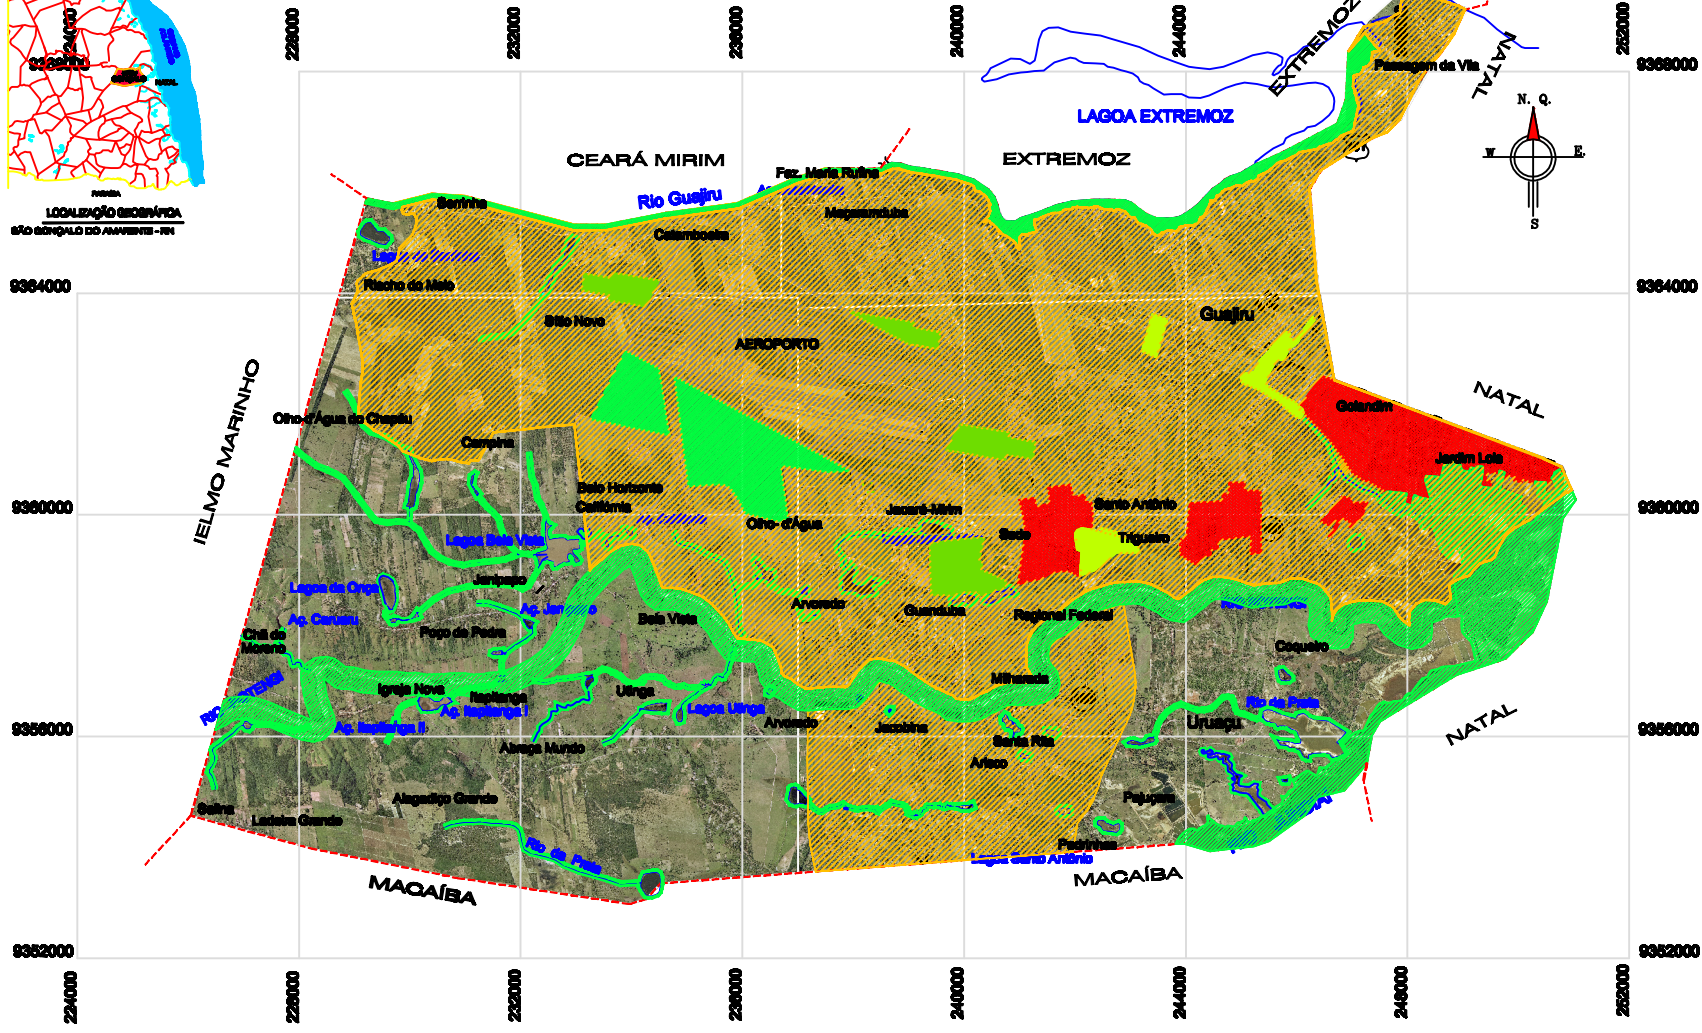

LOCALIZAÇÃO GEOGRÁFICA DO MUNICÍPIO DO AMARANTE - RN

simbolização	simbolização	simbolização
SISTEMA VIÁRIO EXISTENTE	ZONA URBANA	ZONA DE PROTEÇÃO AMBIENTAL (ZPA)
RIOS, LAGOS	ZONA DE EXPANSÃO URBANA	ZONA DE PROTEÇÃO AMBIENTAL I (ZPA I)
INCRISALÇÕES DE FLORESTAS	ZONA RURAL	ZONA DE PROTEÇÃO AMBIENTAL II (ZPA II)
LIMITE MUNICIPAL		ZONA DE PROTEÇÃO AMBIENTAL III (ZPA III)
		ZONA DE PROTEÇÃO AMBIENTAL IV (ZPA IV)

**MUNICÍPIO DE SÃO GONÇALO DO AMARANTE / RN**

PLANO DIRETOR MAPA ANEXO DA LEI MACROZONAMENTO - MAPA 01

autorizado	por	revisado
JAMES GALADO	Julho / 2008	
elaborado	escala	
ALISON JERONIMO DE OLIVEIRA	01	