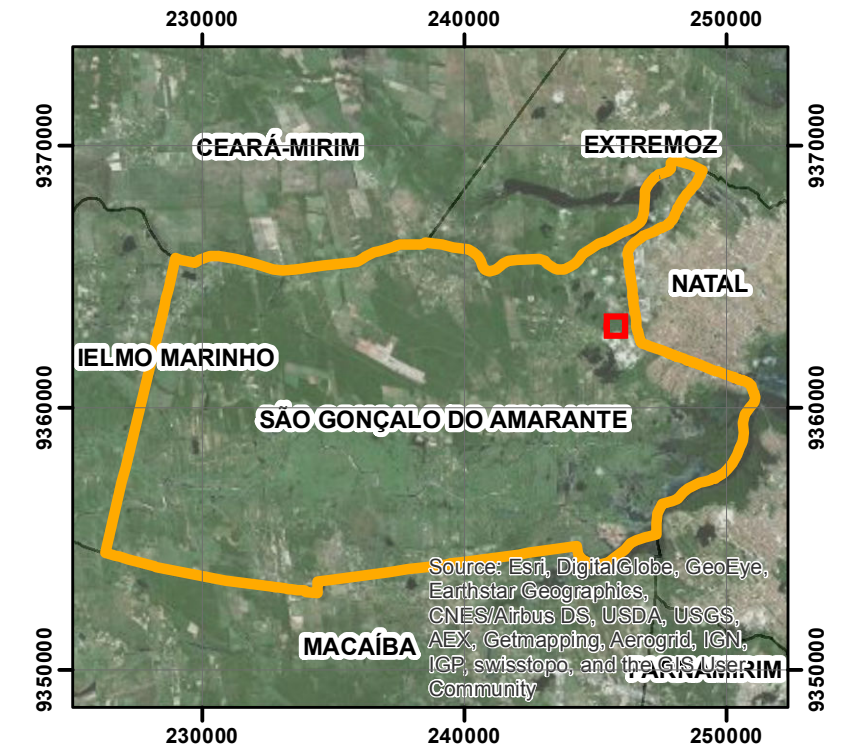

PARQUE MUNICIPAL DAS NASCENTES

Legenda

- Parque Municipal das Nascentes
- ▲ Vertice
- Área de Preservação Permanente (APP)

PARQUE MUNICIPAL DAS NASCENTES

Local: São Gonçalo do Amarante/RN

Coordenador: Hélio Dantas Duarte

Responsável técnico: Vitor Hugo Campelo Pereira

Data:	Folha:	Tipo:	
Jun/2016	A3	Zoneamento	ANEXO 01

Escala: 1:2500

Universal Transversa de Mercator
Zona: 25S
Datum: SIRGAS 2000